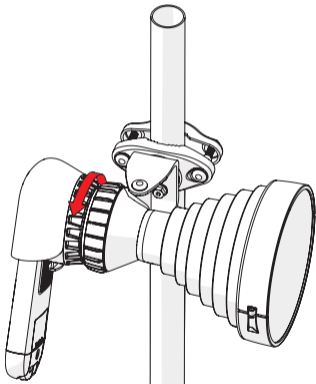

TwistPort™ Adaptor V2

ADAPTOR FOR ePMP™ 1000 AP or CSM

TwistPort™ Adaptor V2

1

Package Contents

Number	Description	Quantity
1	TwistPort™ Adaptor	1x

TwistPort™ Adaptor V2

Installation Guide

TwistPort™ Adaptor V2

3

Installation Guide

TwistPort™ Adaptor V2

Installation Guide

TwistPort™ Adaptor V2

Installation Guide

TwistPort™ Adaptor V2

Installation Guide

TwistPort™ Adaptor V2

7

Installation Guide

TwistPort™ Adaptor V2

Installation Guide

Compatible Antennas:

RF elements®
any TwistPort Antenna