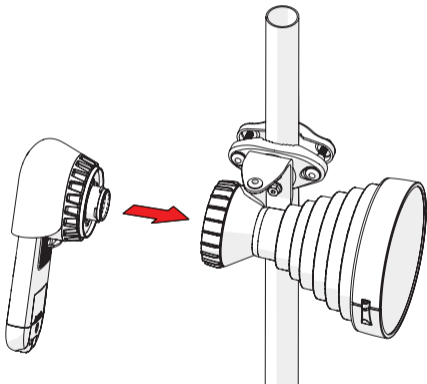

TwistPort™ Adaptor V2

3

Installation Guide