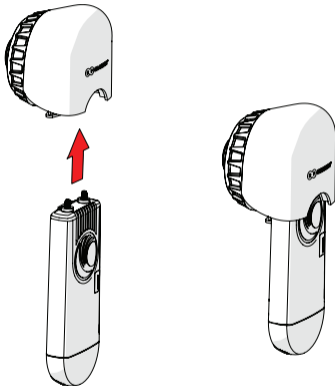

TwistPort™ Adaptor V2

ADAPTOR FOR ePMP™ 1000 AP or CSM

TwistPort™ Adaptor V2

1

Package Contents

Number	Description	Quantity
1	TwistPort™ Adaptor	1x

TwistPort™ Adaptor V2

Installation Guide